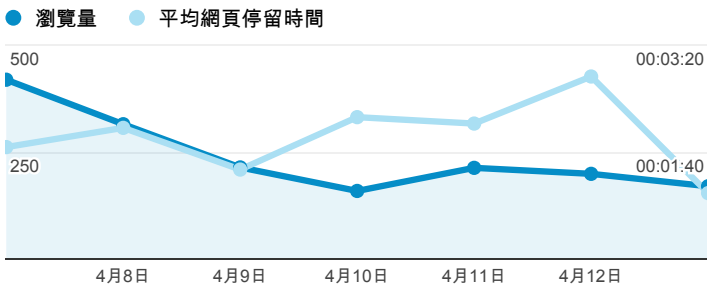

報表02_流量

2014年4月7日 - 2014年4月13日

瀏覽量和平均網頁停留時間

瀏覽量和造訪

瀏覽量和不重複瀏覽量

造訪和瀏覽量 (依 來源/媒介 分組)

來源/媒介	造訪	瀏覽量
tku.edu.tw / referral	400	789
google / organic	224	323
(direct) / (none)	117	206
eportfolio.tku.edu.tw / referral	23	160
facebook.com / referral	22	53
yahoo / organic	17	22
ee.tku.edu.tw / referral	13	16
phys.tku.edu.tw / referral	12	18
acad.tku.edu.tw / referral	11	13
csie.tku.edu.tw / referral	7	7

造訪和新造訪率 (依 服務供應商 分組)

服務供應商	造訪	瀏覽量
taipei taiwan	331	698
tamkang university	175	423
panchiao taipei hsien taiwan	31	34
tfn media co. ltd.	31	47
chunghua telecom data communication business group	30	55
mobile business group	30	32
taiwan fixed network co. ltd.	26	51
kbro co. ltd.	15	16
(not set)	14	16
taiwan mobile co. ltd.	13	15