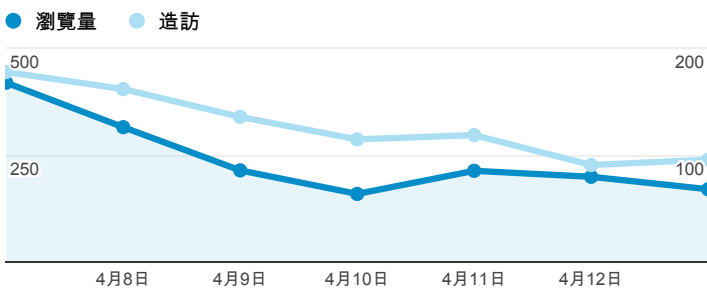

報表02_流量

2014年4月7日 - 2014年4月13日

瀏覽量和平均網頁停留時間

瀏覽量和造訪

瀏覽量和不重複瀏覽量

造訪和瀏覽量 (依 來源/媒介 分組)

來源/媒介	造訪	瀏覽量
tku.edu.tw / referral	400	789
google / organic	224	323
(direct) / (none)	117	206
eportfolio.tku.edu.tw / referral	23	160
facebook.com / referral	22	53
yahoo / organic	17	22
ee.tku.edu.tw / referral	13	16
phys.tku.edu.tw / referral	12	18
acad.tku.edu.tw / referral	11	13
csie.tku.edu.tw / referral	7	7

造訪和新造訪率 (依 服務供應商 分組)

服務供應商	造訪	瀏覽量
taipei taiwan	331	698
tamkang university	175	423
panchiao taipei hsien taiwan	31	34
tfn media co. ltd.	31	47
chunghua telecom data communication business group	30	55
mobile business group	30	32
taiwan fixed network co. ltd.	26	51
kbro co. ltd.	15	16
(not set)	14	16
taiwan mobile co. ltd.	13	15