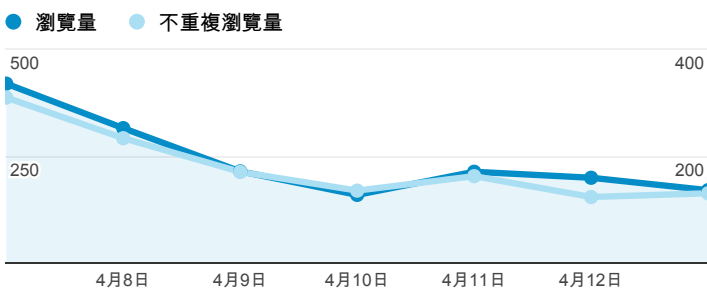

報表02_流量

2014年4月7日 - 2014年4月13日

瀏覽量和平均網頁停留時間

瀏覽量和造訪

瀏覽量和不重複瀏覽量

造訪和瀏覽量 (依 來源/媒介 分組)

來源/媒介	造訪	瀏覽量
tku.edu.tw / referral	400	789
google / organic	224	323
(direct) / (none)	117	206
eportfolio.tku.edu.tw / referral	23	160
facebook.com / referral	22	53
yahoo / organic	17	22
ee.tku.edu.tw / referral	13	16
phys.tku.edu.tw / referral	12	18
acad.tku.edu.tw / referral	11	13
csie.tku.edu.tw / referral	7	7

造訪和新造訪率 (依 服務供應商 分組)

服務供應商	造訪	瀏覽量
taipei taiwan	331	698
tamkang university	175	423
panchiao taipei hsien taiwan	31	34
tfn media co. ltd.	31	47
chunghua telecom data communication business group	30	55
mobile business group	30	32
taiwan fixed network co. ltd.	26	51
kbro co. ltd.	15	16
(not set)	14	16
taiwan mobile co. ltd.	13	15